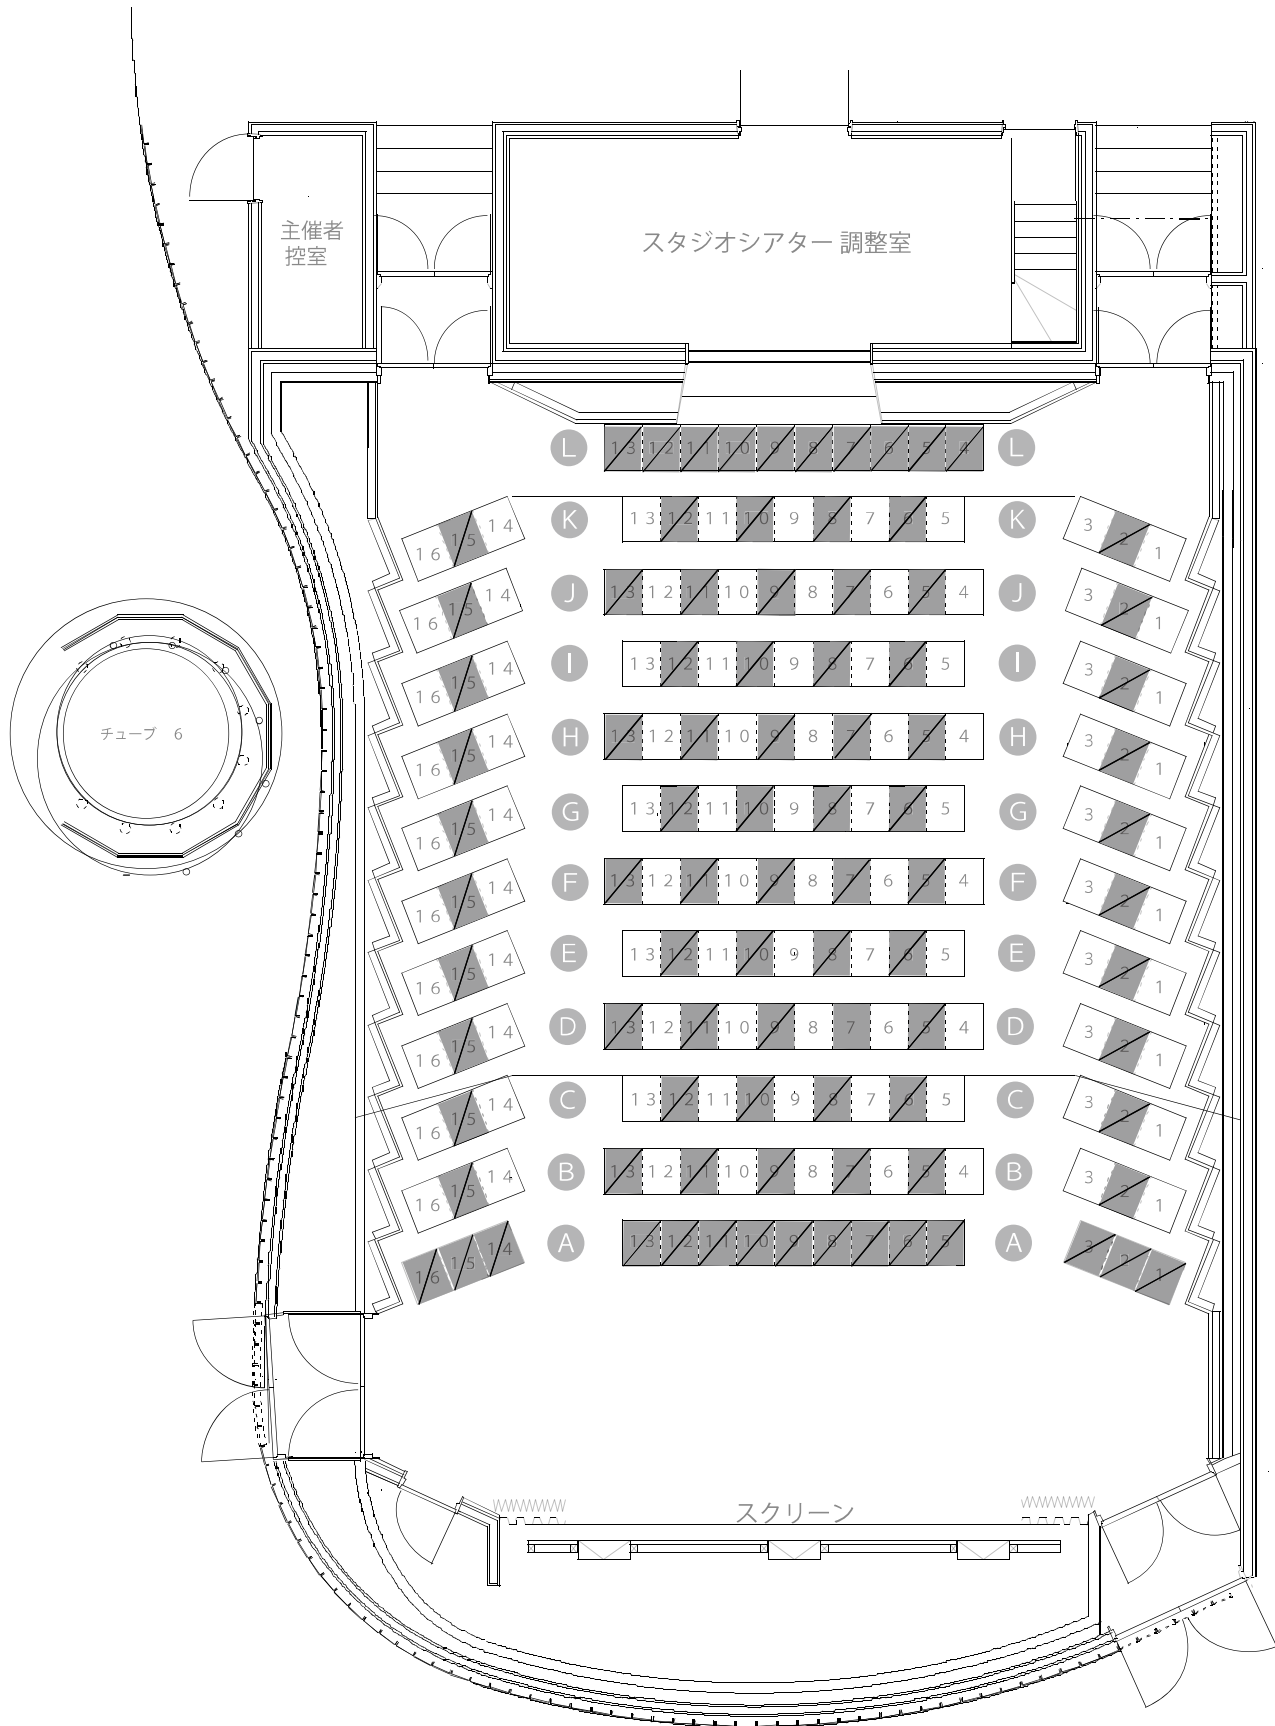

せんだいメディアテーク 座席表

スタジオシアター

(S=1/100)

定員：~~180~~名

※客席の A～C 列は取り外しが可能です。

*新型コロナウイルス対策のため
現在は50%減の90名定員となります。
グレーの席は空席となります。