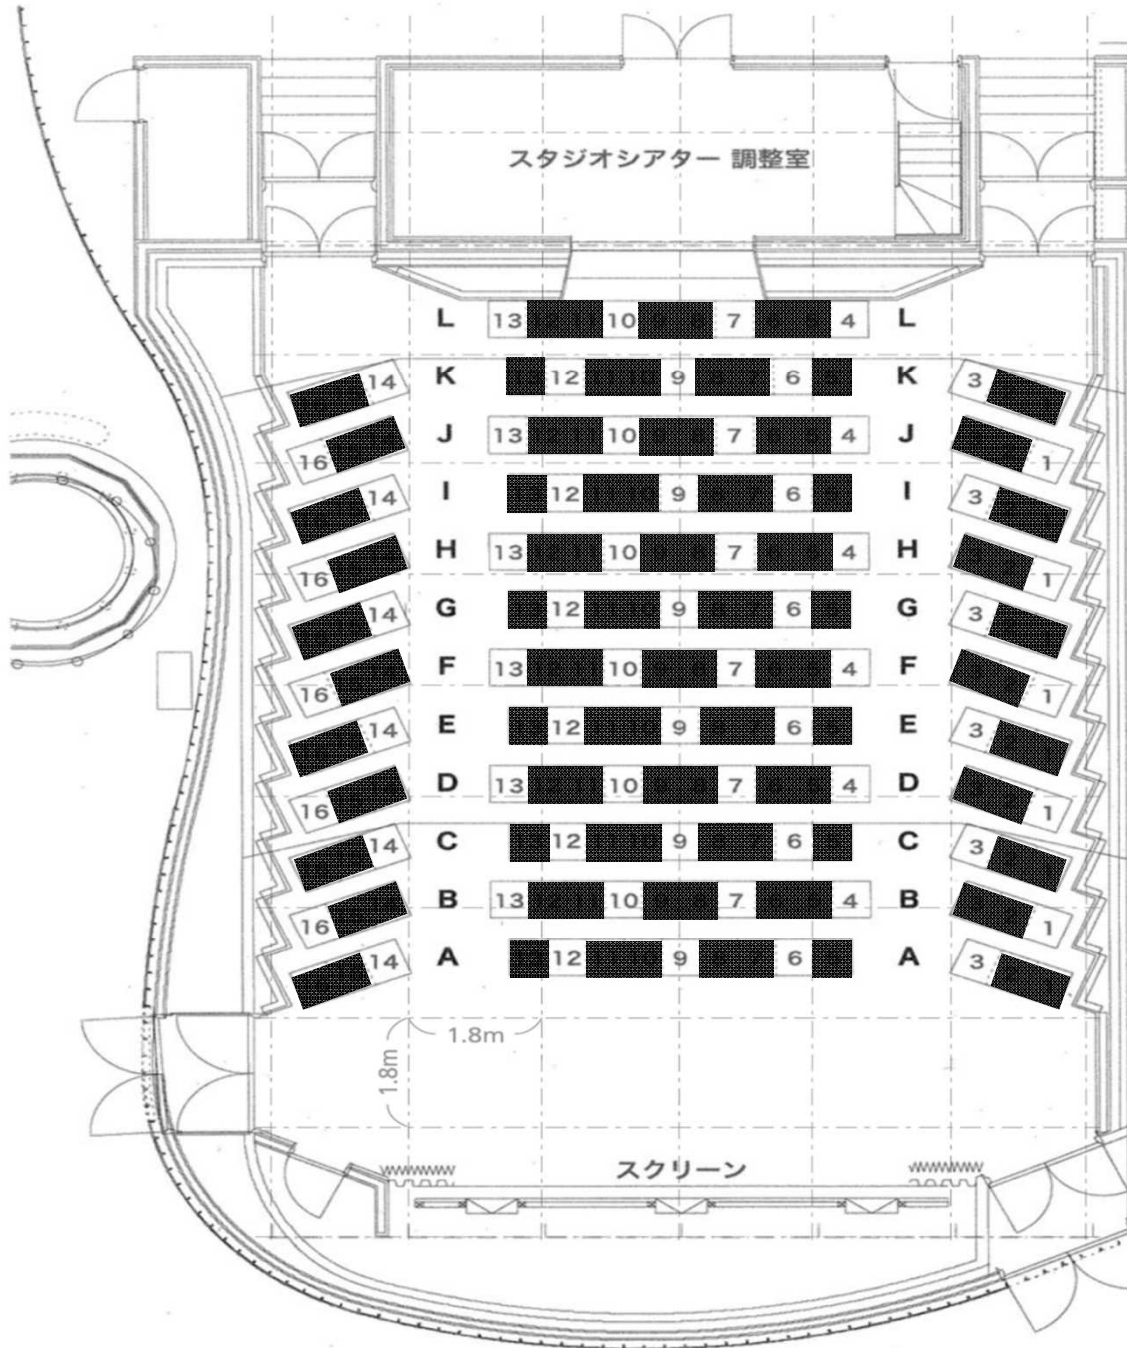

smt せんだいメディアテーク
 スタジオシアター
座席表

定員：180名 → 64席

※客席A～Cは取り外しが可能です。

■(黒塗)の座席は距離確保のため着席はできません。